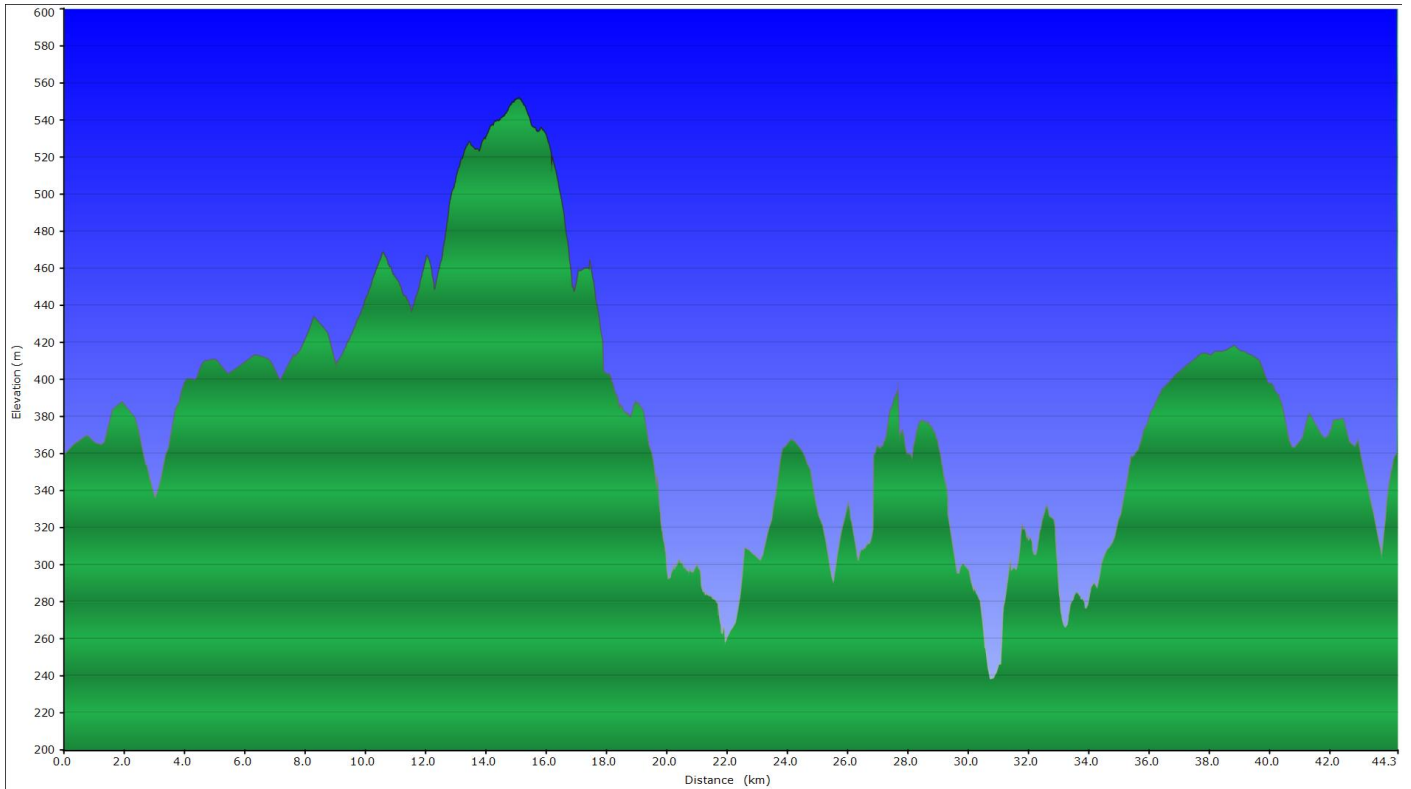

PROFIL

CÔTES ET RAVITAILLEMENTS

				45 km	
Côtes	Longueur	Dénivelé	Dénomination	Km Pied	Reste Top
23	1000 m	5,0%	JEHOSTER	3,0	40,2
22	1500 m	3,5 %	BRONROMME 1	9,0	33,7
21	920 m	8,0%	BRONROMME 2	12,3	31,1
20	580 m	8,0%	SUR LE TIERS 1	22,0	21,7
19	650 m	9,0%	TIERS d'AIHE	23,2	20,4
18	500 m	9,0%	SUR LE TIERS 2	25,5	18,2
			RAVITAILLEMENT 1 IPEA	27,7	16,0
17	400 m	12,5 %	HESTROUMONT	31,0	12,8
XX	1200 m	6,0%	HAUTREGARD	34,2	8,8
XX	400 m	12,5 %	LE HAFTAY	43,7	0,2