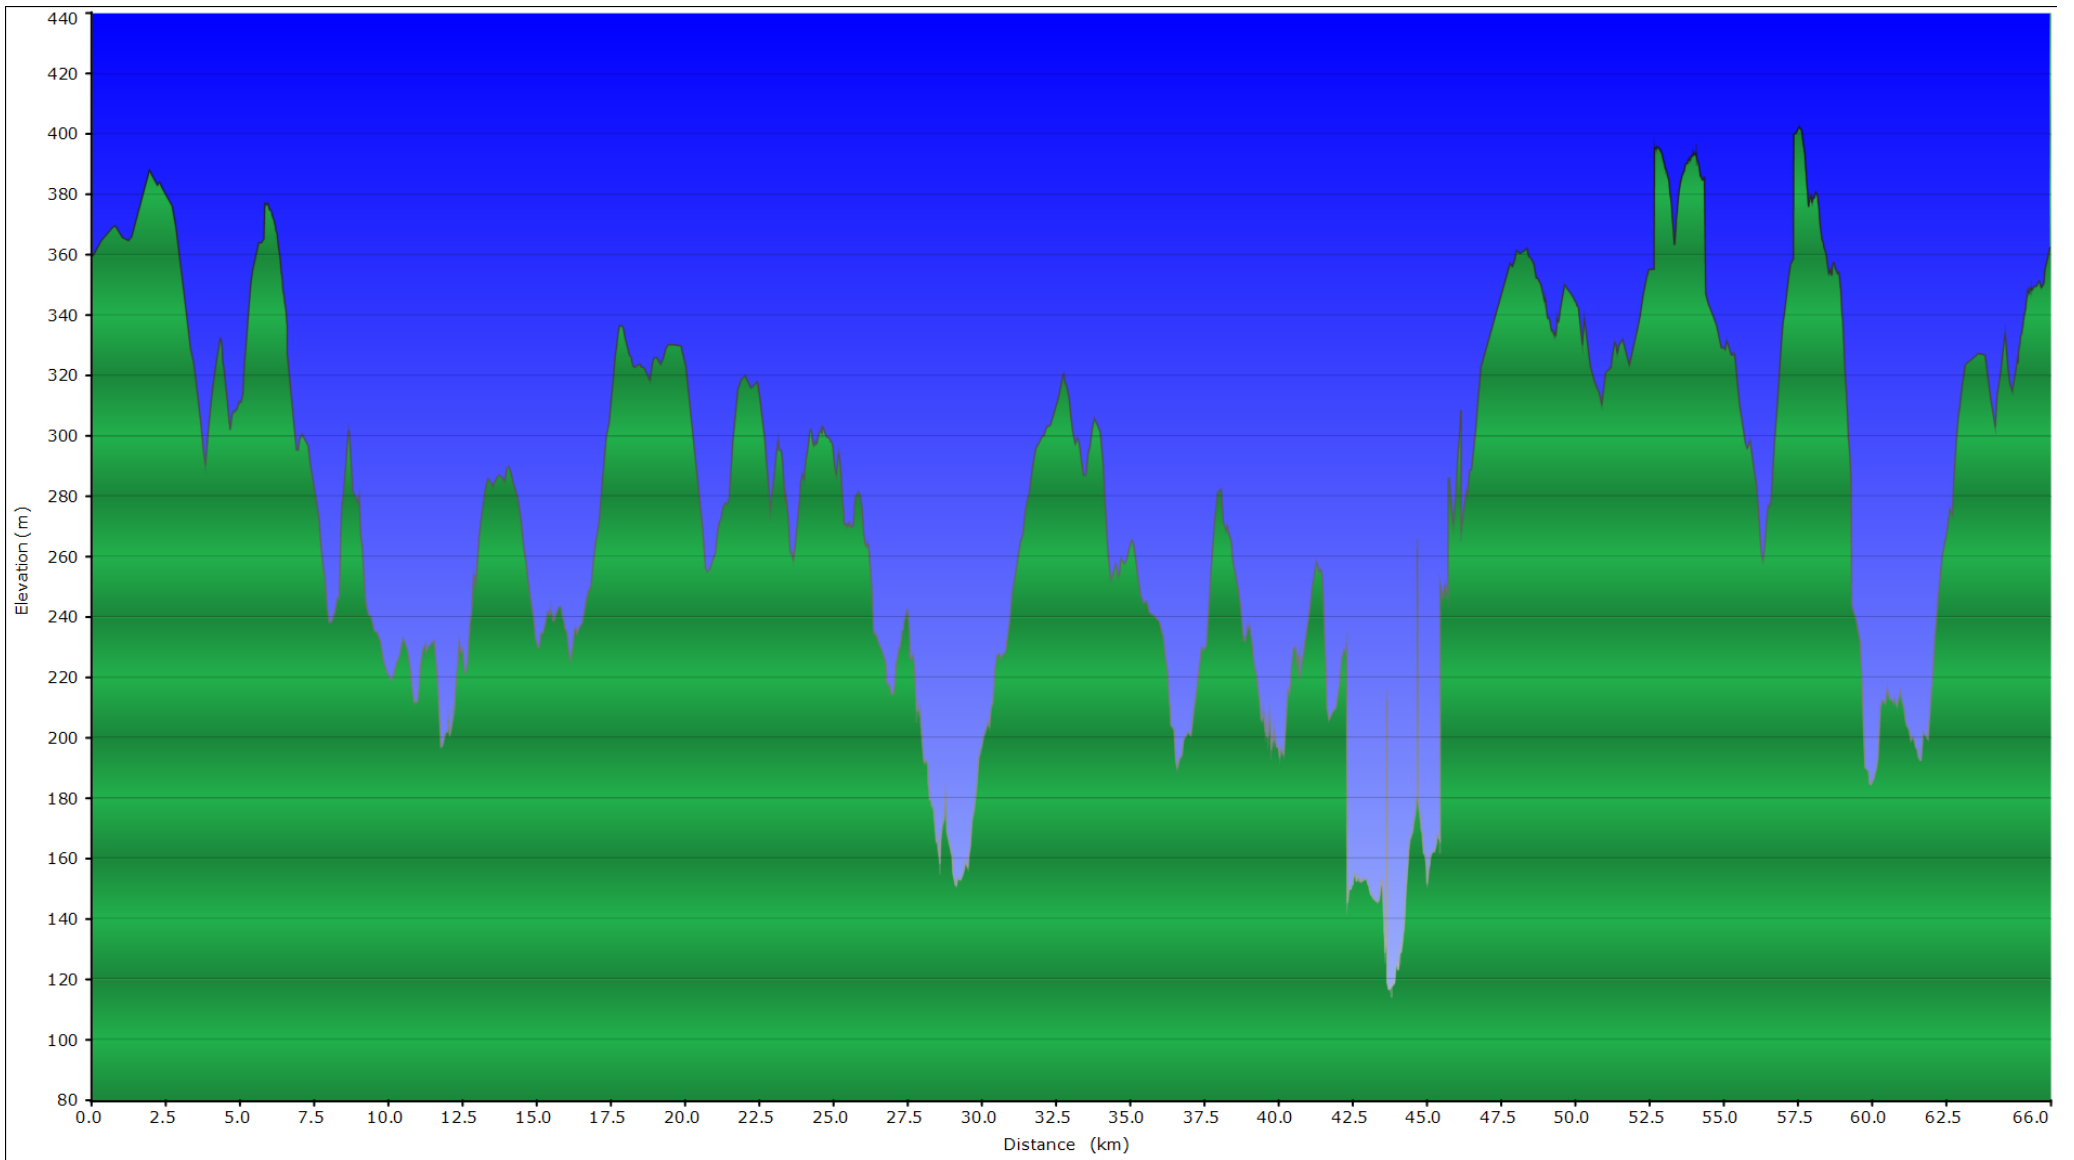

PROFIL

CÔTES ET RAVITAILLEMENTS

				65 km	
Côtes	Longueur	Dénivelé	Dénomination	Km Pied	Reste Top
18	500 m	9,0%	SUR LE TIERS 2	3,8	61,7
17	400 m	12,5 %	HESTROUMONT	8,2	57,4
XX	900 m	5,0%	JEVOUMONT	12,6	52,6
14	870 m	7,0%	HODBOMONT	17,0	48,3
13	290 m	12,0%	TANCREMONT	21,2	44,3
			RAVITAILLEMENT 3 Chez Marcel	22,7	43,3
12	210 m	8,5 %	RONDEHAIE	22,9	42,9
11	390 m	9,0%	RABORIVE	23,6	42,1
10	3200 m	5,0%	SOHAN	29,4	33,3
9	400 m	13,0%	CHAWIEUMONT	37,6	28,1
8	180 m	15,0%	ALPAGE de SASSOR	38,8	27,0
7	400 m	8,0%	CHATEAU de FRANCHIMONT (1500 m)	40,2	25,4
			RAVITAILLEMENT 4 Château de FRANCHIMONT	40,7	24,9
6	610 m	7,0%	PECHERIE	44,1	21,3
5	270 m	13,0%	SARPAY	45,9	19,9
4	530 m	9,0%	LES BANSIONS	46,4	19,0
3	1000 m	10,0%	CHENE de la VIERGE	56,3	8,7
			RAVITAILLEMENT 5 SPIXHE	59,8	5,2
XX	1300 m	10,0%	THURON	61,9	2,9