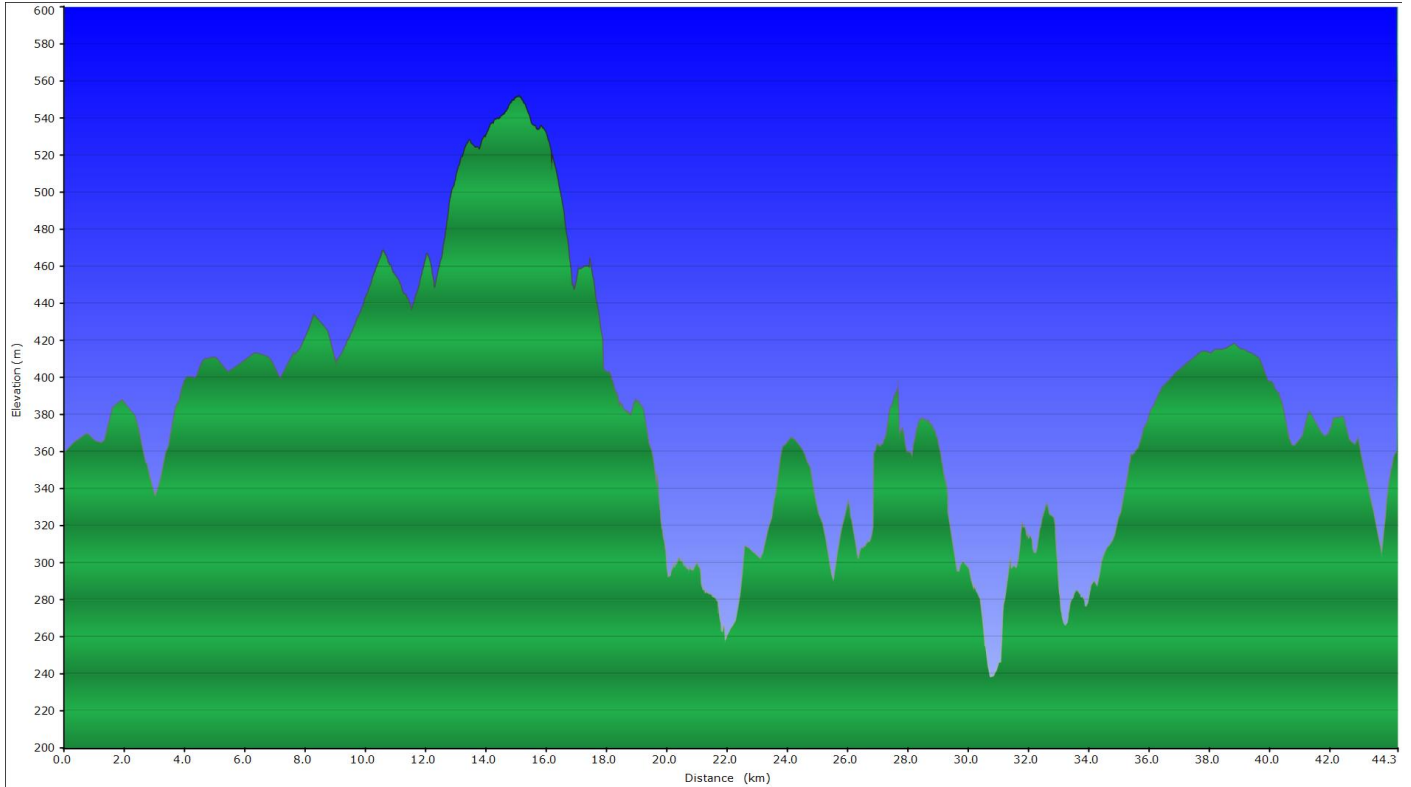

PROFIL

CÔTES ET RAVITAILLEMENTS

				45 km	
Côtes	Longueur	Dénivelé	Dénomination	Km Pied	Reste Top
23	1000 m	5,0%	JEHOSTER	3,0	40,2
22	1500 m	3,5 %	BRONROMME 1	9,0	33,7
21	920 m	8,0%	BRONROMME 2	12,3	31,1
20	580 m	8,0%	SUR LE TIERS 1	22,0	21,7
19	650 m	9,0%	TIERS d'AIHE	23,2	20,4
18	500 m	9,0%	SUR LE TIERS 2	25,5	18,2
			RAVITAILLEMENT 1 IPEA	27,7	16,0
17	400 m	12,5 %	HESTROUMONT	31,0	12,8
XX	1200 m	6,0%	HAUTREGARD	34,2	8,8
			RAVITAILLEMENT 2 Ferme de Hautregard	35,5	8,8
XX	400 m	12.5 %	LE HAFTAY	43,7	0,2