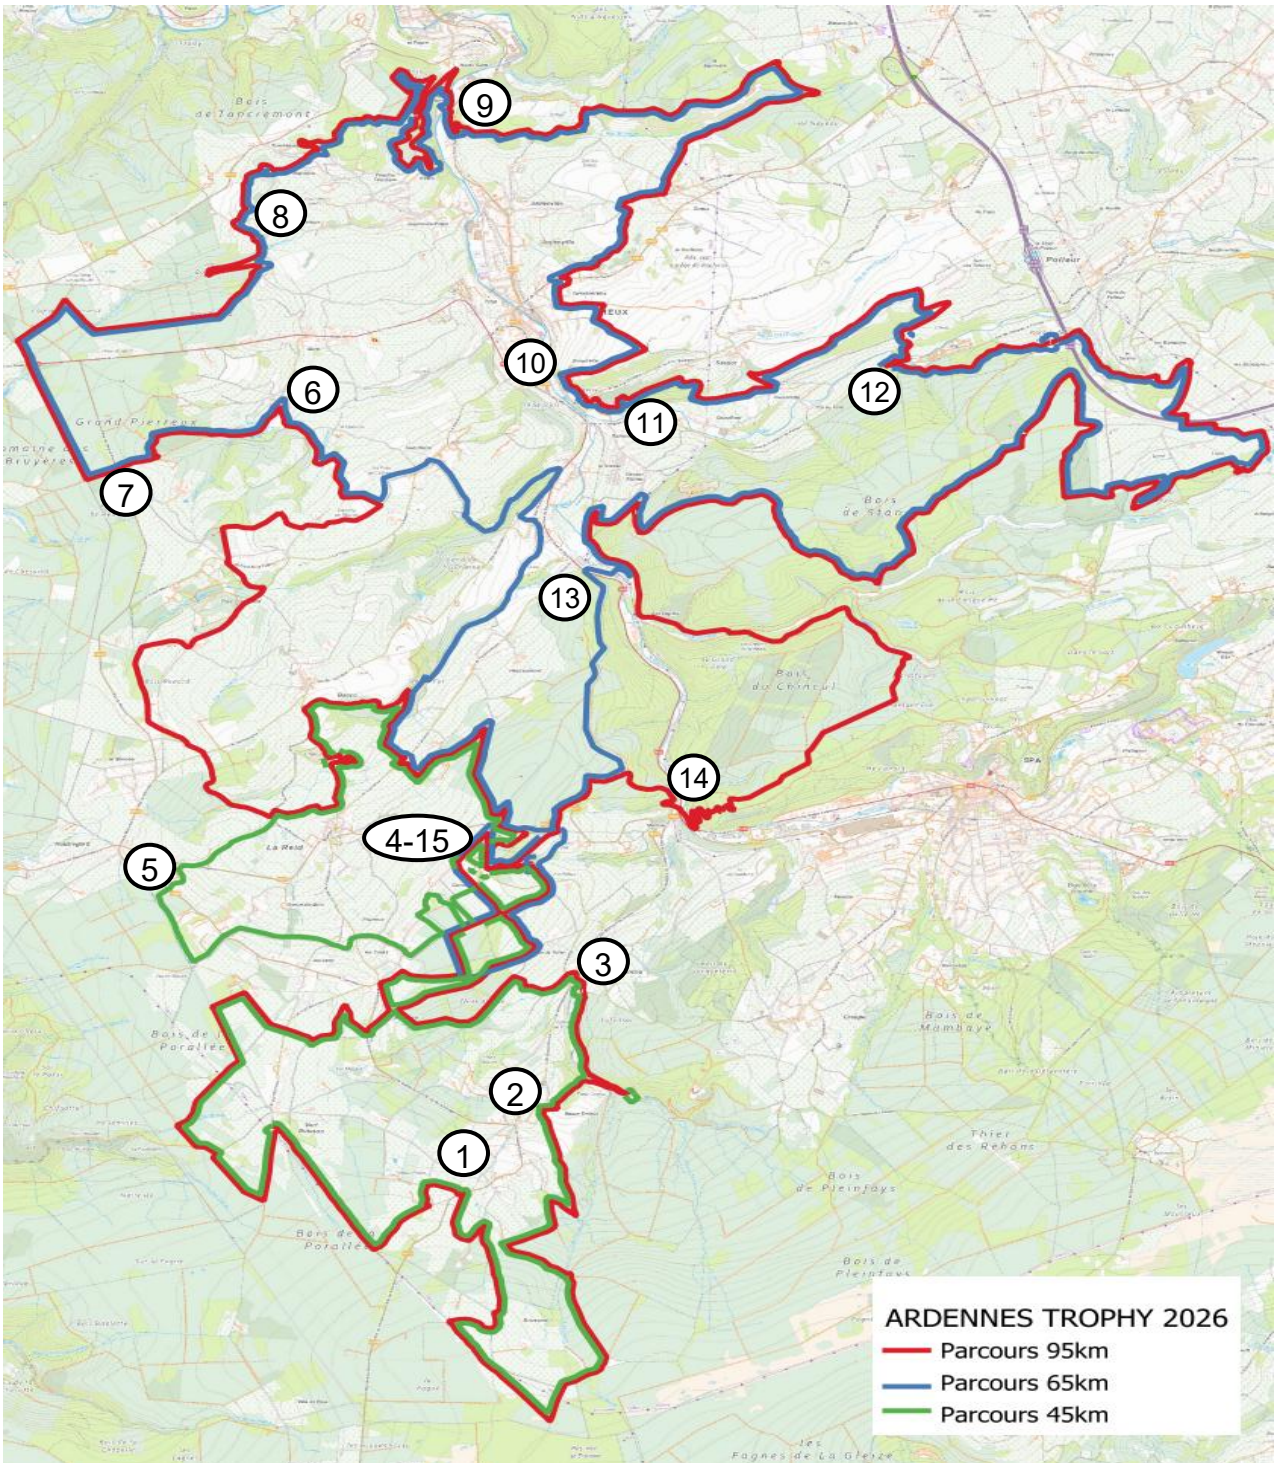

		95 km			65 km			45 km		
		km	1st biker 24 km/h	Last bike 12 km/h	km	1st biker 24 km/h	Last bike 12 km/h	km	1st biker 24 km/h	Last bike 12 km/h
Dénominations	Coordonnées GPS									
1. Haute Desnié N606	50.455876, 5.804083	11.5	10:23	10:46				11.5	10:54	11:39
2. Basse Desnié, rue de Tolifaz	50.462983, 5.814090	19.5	10:39	11:18				19.5	11:11	12:27
3. Village de Winamplanche	50.476034, 5.818293	22	10:44	11:28				22	11:17	12:42
4. RAVITO 1/HEPL La Reid® Rue Haftay-La Reid	50.487210, 5.808444 	27.2	10:54	11:54				27.7	11:33	13:28
5. Hautregard	50.484505, 5.770854							35.2	11:55	14:32
6. Village de Hodbomont	50.526283, 5.786026	41.7	11:28	13:06	15.6	10:07	11:03			
7. Rte Grand Pierreux N606	50.522352, 5.766708	43.7	11:33	13:16	17.5	10:12	11:15			
8. RAVITO 3 / Potagerie® Grand Place Tancremont – Theux	50.545567, 5.778988 	49.5	11:47	13:45	23.4	10:26	11:50			
9. Forges-Thiry N690 (Theux)	50.552729, 5.806711	56.5	12:05	14:24	30.3	10:43	12:35			
10. Marché/St.Roch	50.5280075, 5.8205217	66.2	12:32	15:37	40	11:12	13:58			
11. RAVITO 4/Ch. de Franchimont Allée du Château – Theux	50.528083, 5.825143 	66.7	12:34	15:40	40.5	11:14	14:02			
12. Rte Congrès de Polleur/camping	50.530860, 5.858386	71.7	12:48	16:18	45.6	11:29	14:46			
RAVITO 5	NO SPECTATORS	87.7	13:34	18:18	61.5	12:17	17:02			
13. Thuron - carrefour N62	50.512785, 5.819891				63.2	12:22	17:17			
14. Marteau - carrefour N62	50.490415, 5.830791	95.1	13:55	19:13						
15. Retour site HEPL - La Reid	50.487210, 5.808444	98	14:03	19:35	67.6	12:35	17:54	42.1	12:16	15:31

SOS : +32 470 45 98 11

ARDENNES Trophy

SOS : +32 470 45 98 11