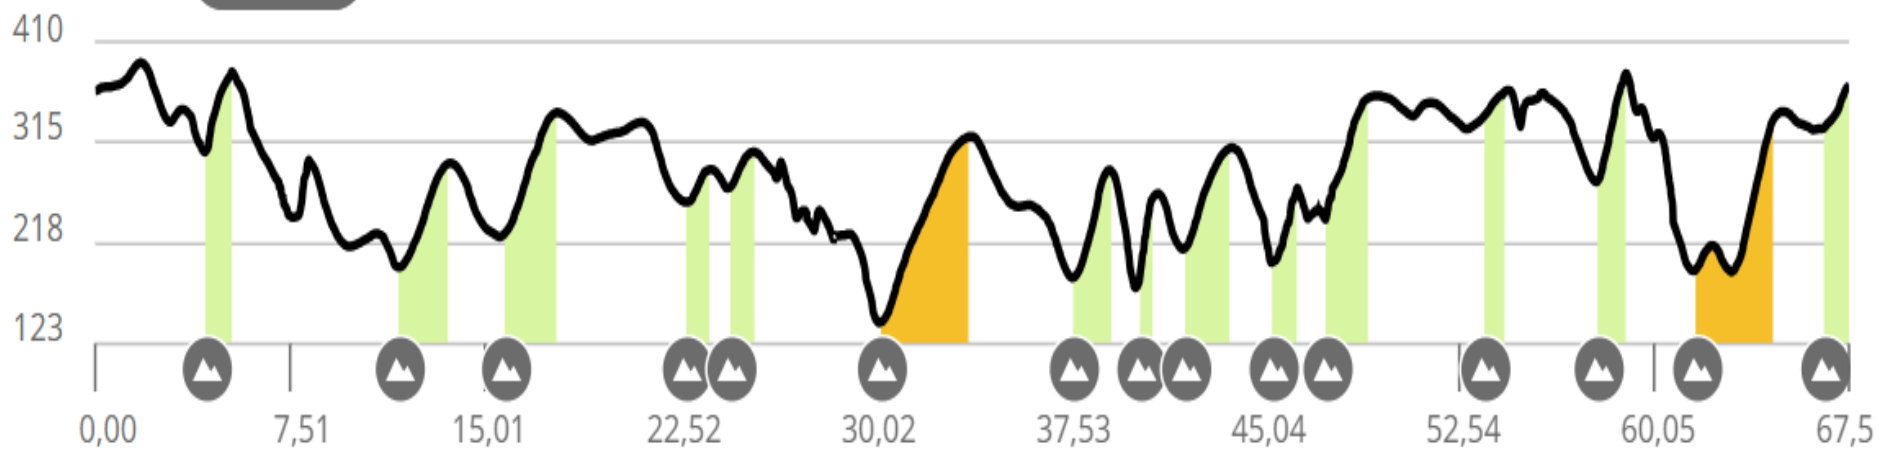

Altitude

Montées

<Cat 4 Cat. 4 Cat. 3 Cat. 2 Cat. 1+

Côtes	Longueur	pente moyenne	Dénomination	Km Pied	Reste
19	400 m	16.2%	SUR LE TIERS 2	2.8	64.7
17	300 m	13.7%	HESTROUMONT	7.9	59.6
XX	800 m	10.8%	JEUUMONT	12.5	55
13	900 m	8.4%	HODBOMONT	16.4	51.1
12	400 m	16.1%	TANCREMONT	23	44.5

RAVITAILLEMENT 2/ Tancremont

11	300 m	7.0%	RONDEHAIE	24	43.5
10	600 m	7.0%	RABORIVE	24.4	43.1
9	3200 m	5.1%	SOHAN	30.5	37
8	500 m	16.4%	CHAWIEUMONT	38.4	29.1
7	500 m	8.4%	CHATEAU de FRANCHIMONT (350m)	40	27.5

RAVITAILLEMENT 3/ CHATEAU de FRANCHIMONT

6	1500 m	4.8%	SASSEROTTE	42	25.5
5	500 m	12.2%	SARPAY	47.3	20.2
4	1000 m	8.0%	LES BANSIONS	47.8	19.7
3	1100 m	8.8%	CHENE de la VIERGE	58	9.5

RAVITAILLEMENT 4/SPIXHE

XX	1300 m	5.6%	THURON	63.4	4.1
----	--------	------	---------------	------	-----